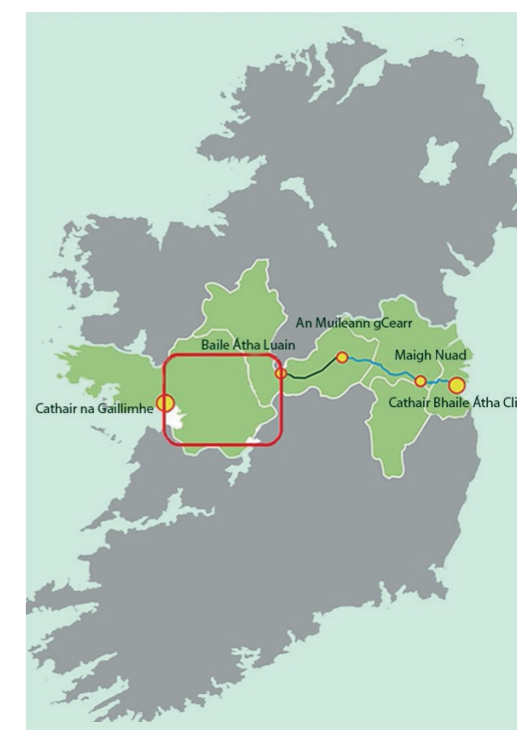

Project Vision

The vision for the project is to develop a world class trail, from Galway to Athlone, that will complete the Galway to Dublin route, which is of a scale and singularity that will allow Ireland to tap into the growing tourism market for cycling. It will be scenic, sustainable, be a strategic link, with lots to see and do, be substantially segregated from motor traffic and welcome a wide variety of users. It will be developed in co-operation with local communities and offer real benefits to them.

Progress to Date

The Project was paused in 2015 following identification of a preferred route corridor. It is now restarting and the project is to be progressed from a clean slate, with no route corridor favoured at this stage.

A dedicated Project Office has been established in Ballinasloe, where the Consultants and Project Liaison Officers from Galway, Roscommon and Westmeath County Councils will be available to meet landowners and the public.

Meetings at the Project Office are strictly by appointment due to the COVID-19 Restrictions.

Have your say

We would like to hear your views on the project at this stage. This can include your opinion on the:

- need for the project,
- possible routes that should be considered,
- locations, attractions or facilities in your locality that could be attractive to cycleway users, or would benefit from a cycleway, constraints or barriers to a cycleway in your area, any concerns or issues you may have at this stage.

A series of public consultations will be held between the 10th and 14th August, where you may meet members of the team and discuss the project or make a submission or observation. Maps of the study area will be on display. No route corridors are proposed at this stage.